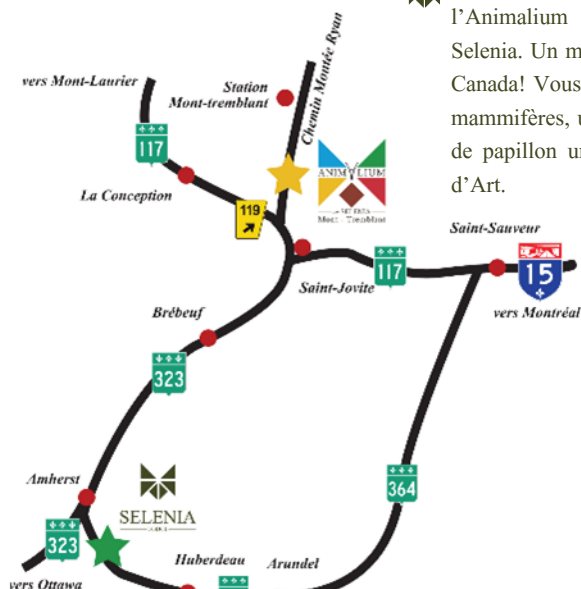

## UN ACCES PRIVILEGIE

Profitez de votre séminaire pour visiter l'Animalium Mont-Tremblant de Selenia. Un musée zoologique unique au Canada! Vous y découvrirez plus de 300 mammifères, une collection d'insectes et de papillon unique ainsi qu'une galerie d'Art.

Selenia Lodge vous propose une expérience de séminaire unique au cœur de ce que le Québec a de plus beau: ses forêts denses de conifères et feuillus, ses lacs aux eaux pures et ses montagnes enneigées.