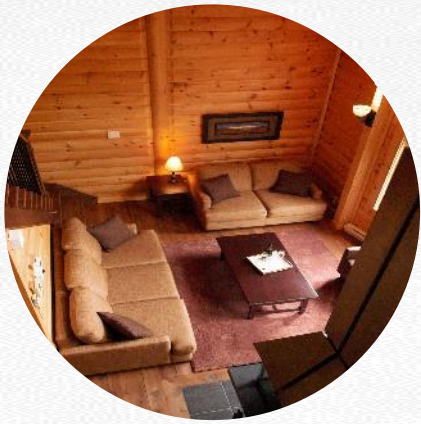

LA CHAUMIÈRE

RÉSIDENCE, 10 PERSONNES, 5 CHAMBRES, 3 SALLES DE BAIN,
SPA EXTÉRIEUR PARTAGÉ

COMMODITÉS

5 chambres disponibles

2 cuisines toutes équipées

Terrasse & balcon privés

Air conditionné

3 salles de bain

Rez-de-chaussée

Chambre de Maitre: Lit Queen size

Salle de bain privative : baignoire et douche

Pièces à vivre : Cuisine, salle à manger, salon

Balcon privé

Étage

Chambre : Lit Queen size

Chambre : Lit double