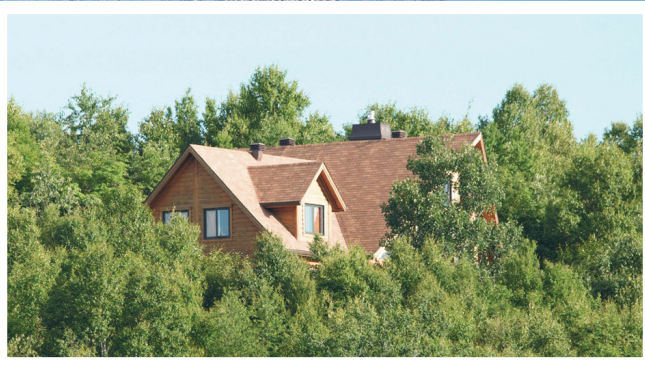

A UNIQUE EXPERIENCE, THE NATURAL LUXURY

At Selenia Lodge confidence, quality and trust unite to offer a careful hospitality to the demands of our guests.

Selenia Lodge offers a unique travel experience in the heart of what Quebec has best : dense coniferous forests, its clean lakes and snowy mountains.

Our cottages and homes, all made of logs are nestled in the heart of the superb area of Kanata Tremblant.

They offer a cozy comfort for an unforgettable moment of relaxation.

Staying at Selenia Lodge is primarily come find your inner child and spirit in a play around «cabin» in the woods.

This demonstrates the will to discover an intense nature, that we often forget that it is a gift.

UNE EXPÉRIENCE UNIQUE, LE LUXE AU NATUREL

À Selenia Lodge, le respect, la qualité et la confiance s'unissent pour offrir une hospitalité attentive aux exigences de nos voyageurs.

Selenia Lodge vous propose une expérience de voyage unique au coeur de ce que le Québec a de plus beau : ses forêts denses de conifères et feuillus, ses lacs aux eaux pures et ses montagnes enneigées.

Nos chalets et résidences, tous réalisés en bois ronds sont nichés au coeur du domaine exceptionnel de Kanata Tremblant.

Ils offrent un confort douillet pour un moment de détente inoubliable.

Séjourner à Selenia Lodge, c'est avant tout venir retrouver son âme d'enfant et l'esprit de jeu autour de «cabanes» dans les bois.

C'est montrer la volonté de partir à la découverte d'une nature intense dont on oublie trop souvent qu'elle est un cadeau.