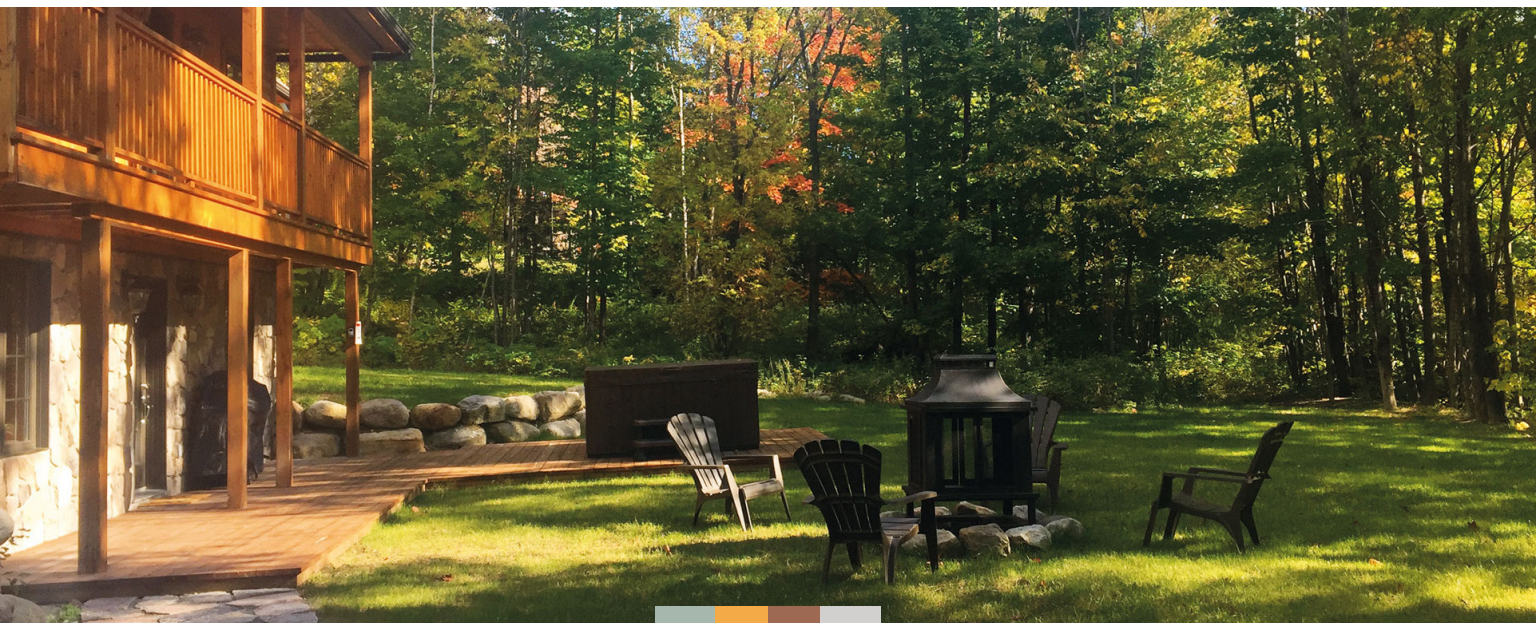

UNE OFFRE COMPLÈTE POUR RÉPONDRE À TOUTES VOS ATTENTES

Les Chalets de Selenia respirent l'authenticité: construction en bois rond, foyer central, plafond cathédrale...

Ils ont été construits dans le plus grand respect du savoir-faire Québécois.

Le panorama des chalets est splendide et permet d'offrir à nos voyageurs une véritable échappée dans la nature environnante.

La qualité des équipements et des installations offre un confort exceptionnel pour rendre les séjours, à Selenia Lodge, encore plus merveilleux.

*Chalets individuels
de 5 à 6 chambres*

Chalet Aponi ★★★★★

Chalet Kwatoko

*Appartements en résidence
de 1 à 5 chambres*

La Maison ★★★★★

La Chaumière ★★★★★

Les Terrasses 2 ou 3 chambres ★★★★★

Les Jardins 1 ou 2 chambres ★★★