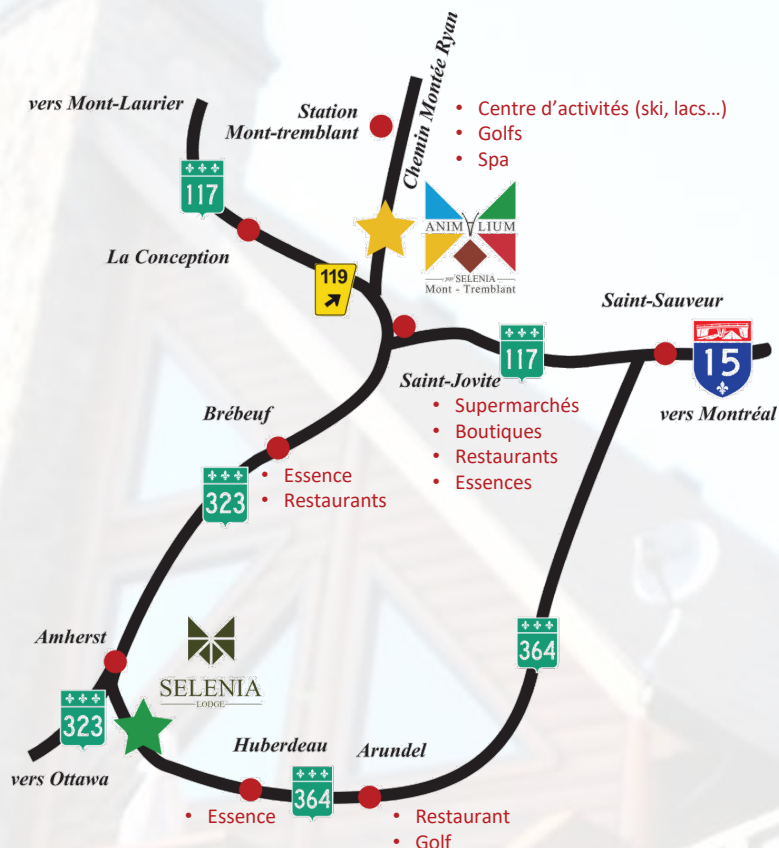

Selenia Lodge "Le trésor caché des Laurentides"

SELENIA
LODGE

BIENVENUE À
SELENIA LODGE

Votre unité : _____

Code wifi : _____

Code barrière : _____

CARTE DES ENVIRONS

CARTE DU SITE DE KANATA TREMBLANT

RETROUVER VOTRE CHALET

PLAN DE NOS RÉSIDENCES

LES DEMOISELLES

Local
poubelle

D1	D3	D5	D7
	D4	D6	D8

spa

LE MONARQUE

Local
poubelle

M1	M3	M5	M7
M2	M4	M6	🏠

spa