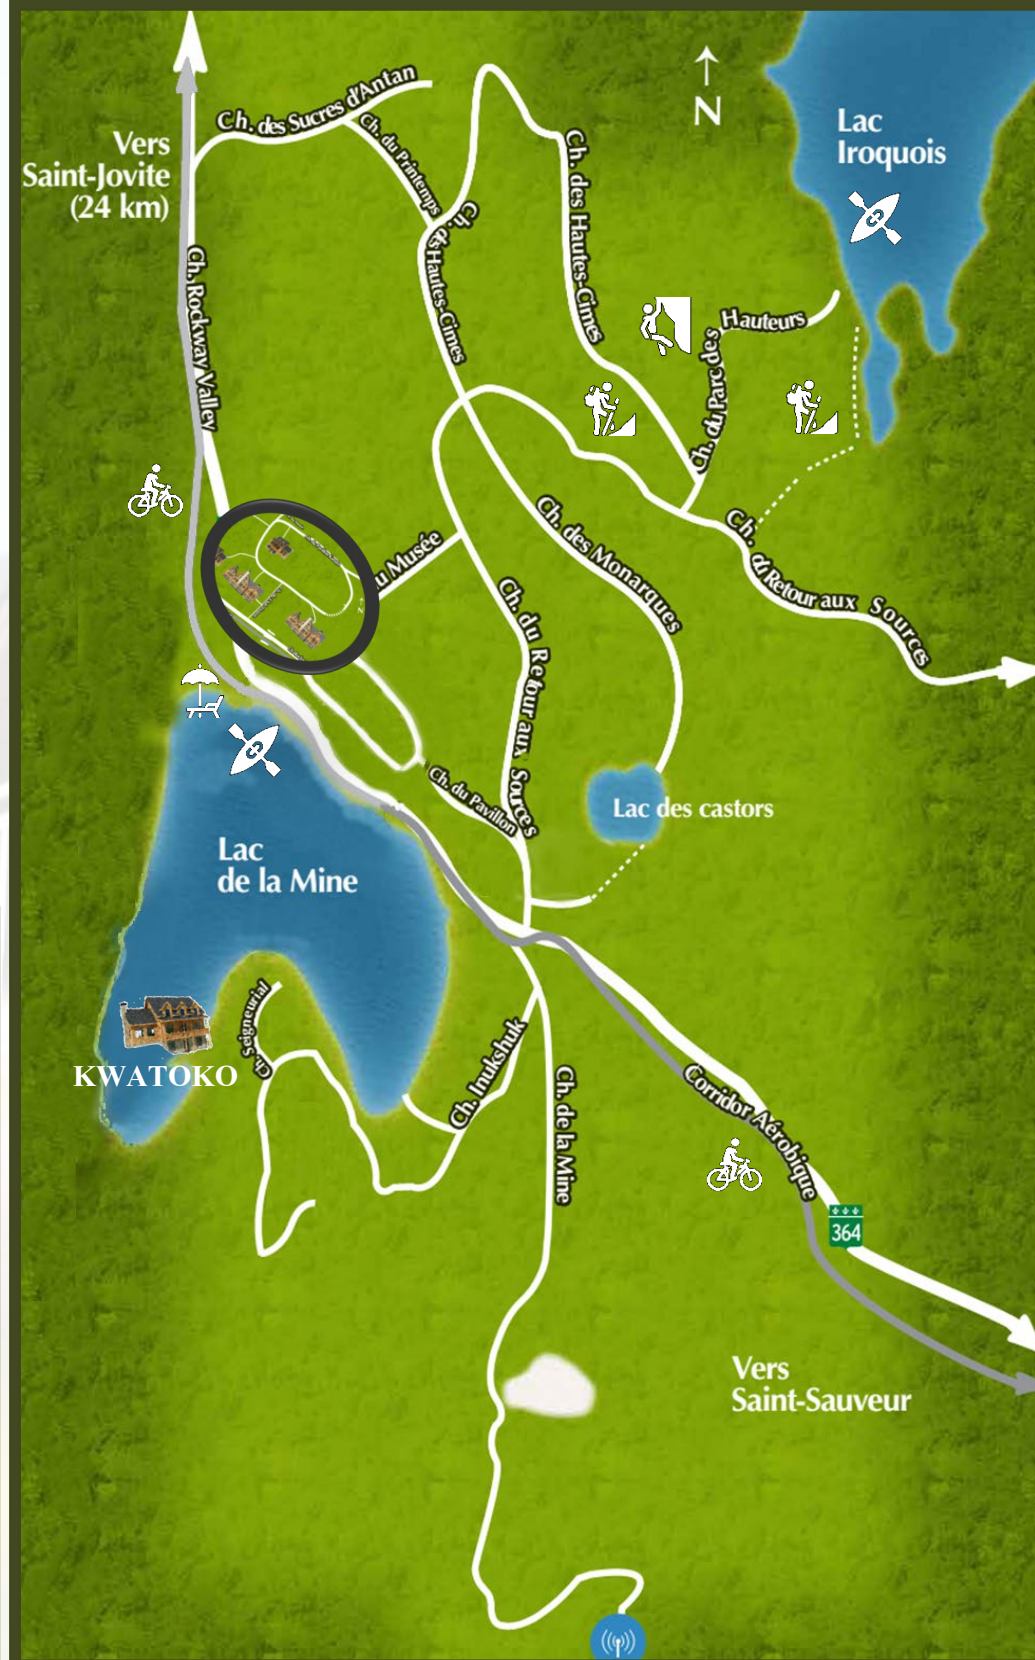

Selenia Lodge "Le trésor caché des Laurentides"

SELENIA
LODGE

BIENVENUE À
SELENIA LODGE

Votre unité : _____

Code wifi : _____

Code barrière : _____

CARTE DES ENVIRONS

CARTE DU SITE DE KANATA TREMBLANT

RETROUVER VOTRE CHALET

PLAN DE NOS RÉSIDENCES

LES DEMOISELLES

Local
poubelle

D1	D3	D5	D7
	D4	D6	D8

spa

LE MONARQUE

Local
poubelle

M1	M3	M5	M7
M2	M4	M6	🏠

spa